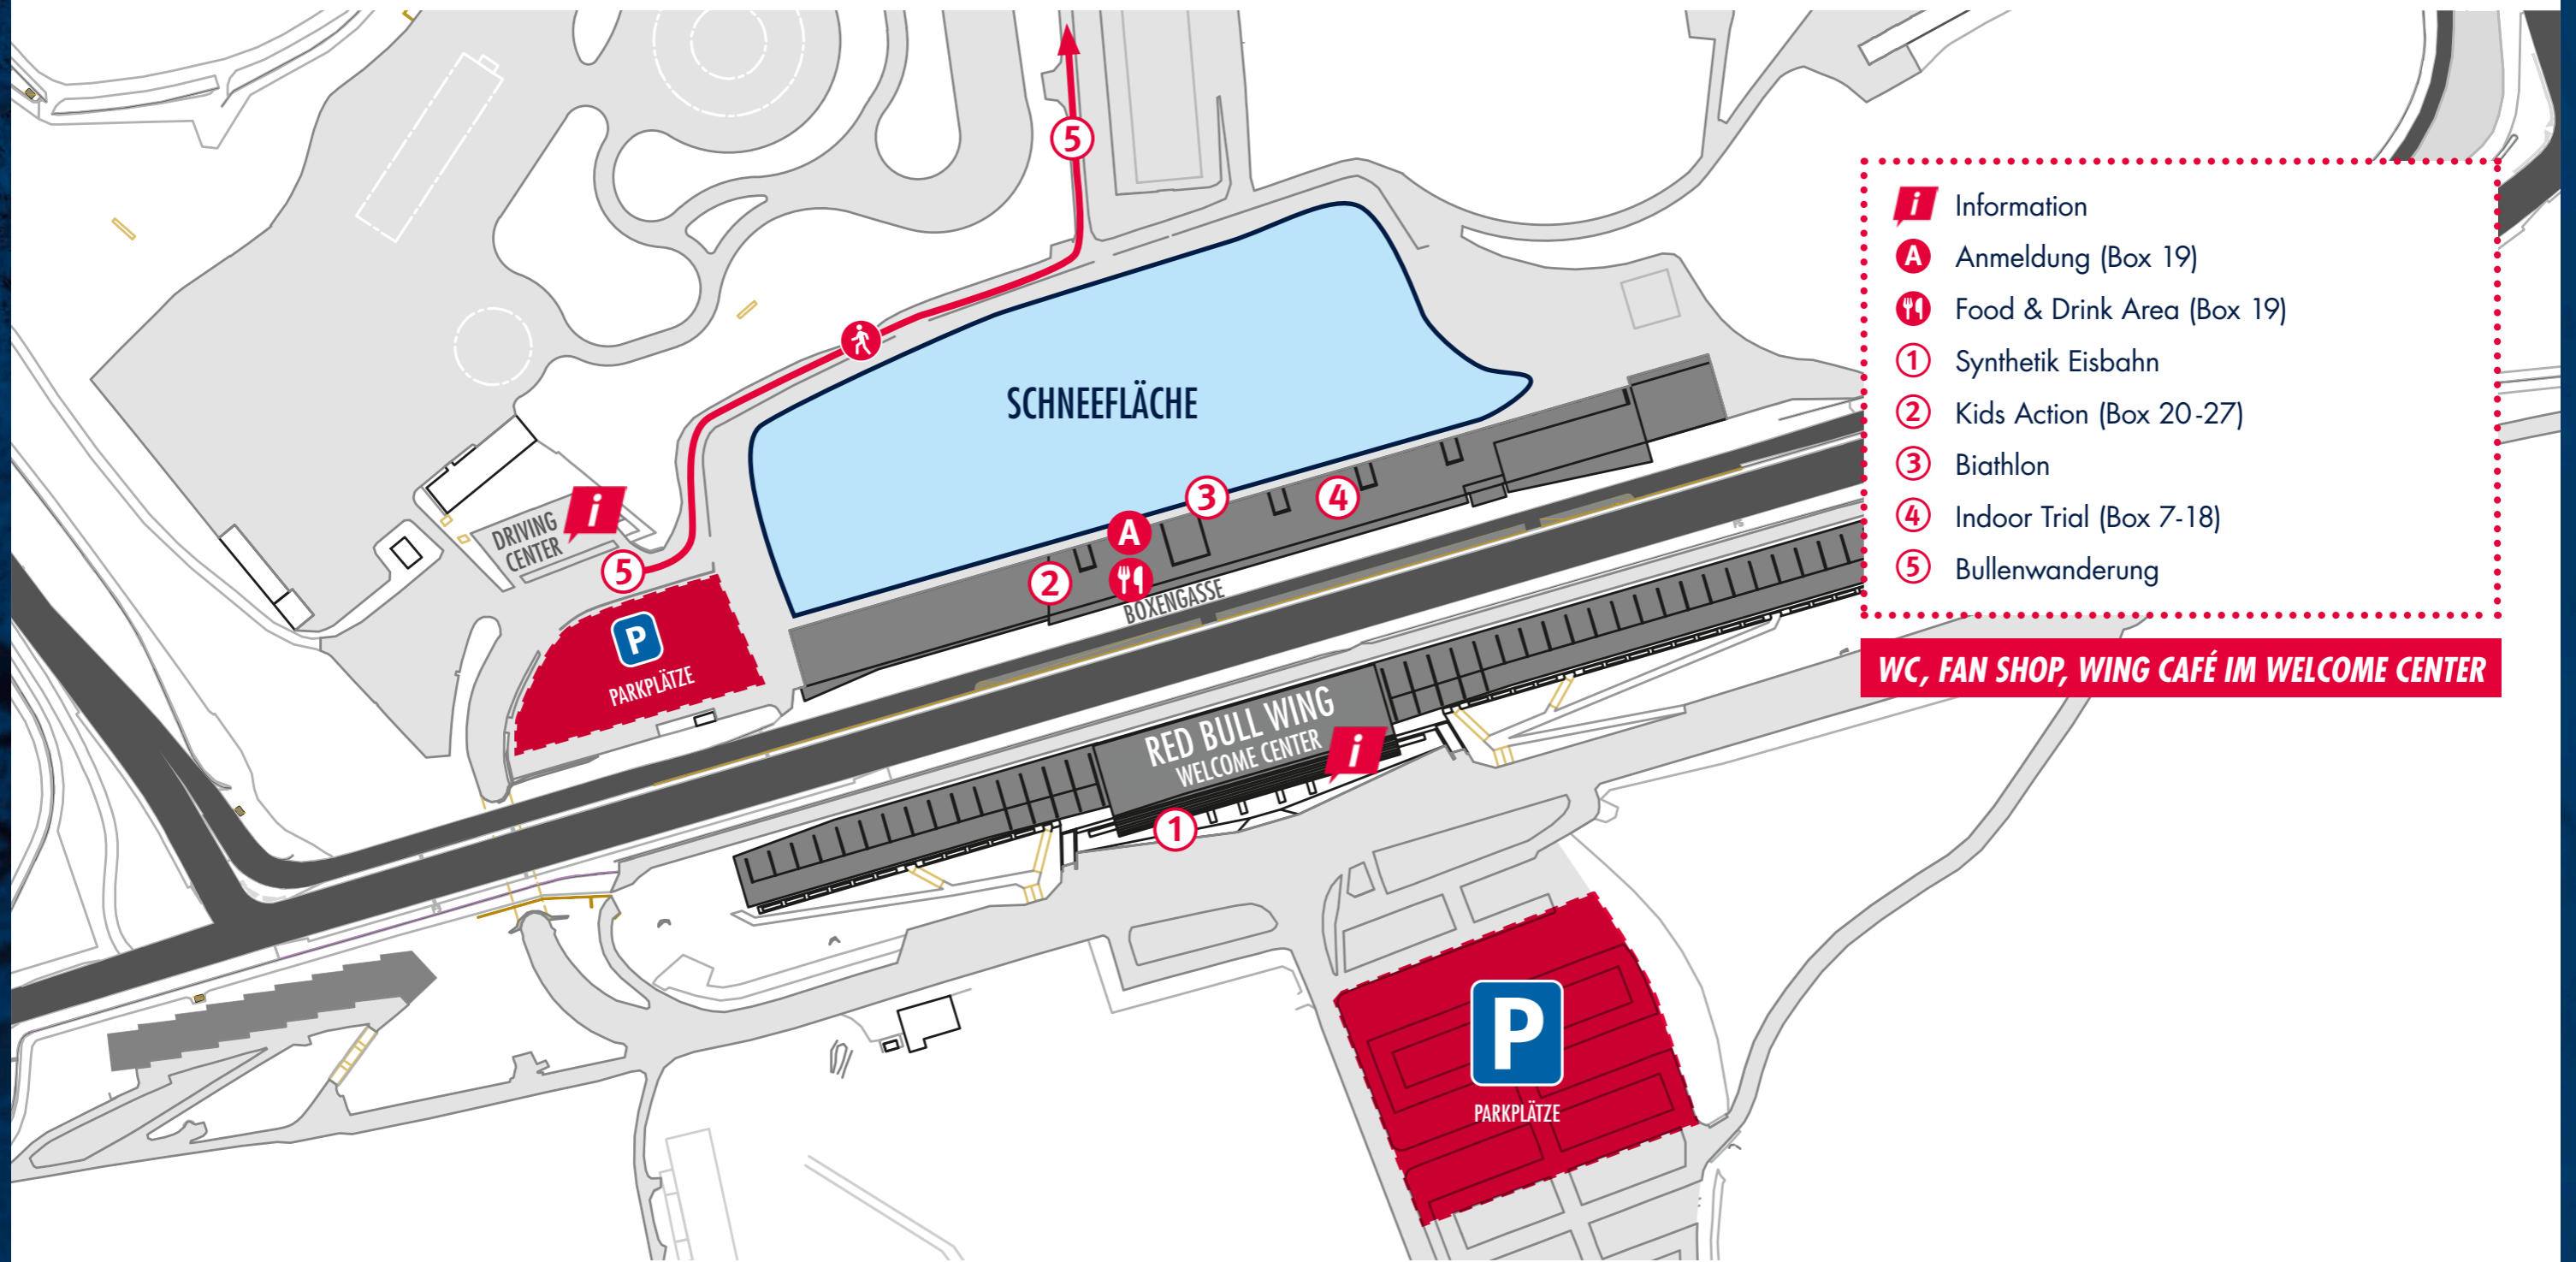

ÜBERSICHTSPLAN WINTER AM RING

WC, FAN SHOP, WING CAFÉ IM WELCOME CENTER